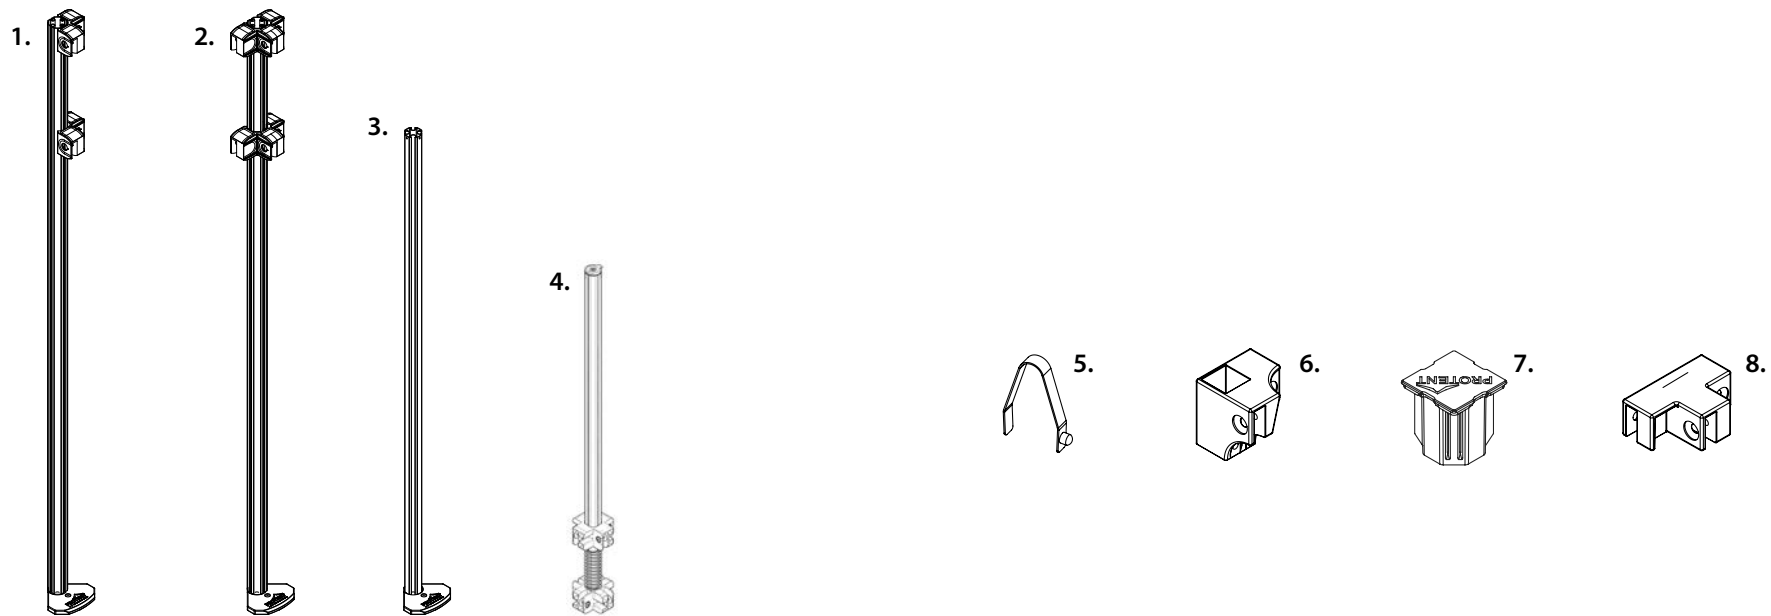

## PRO-TENT 2000 - RICAMBI

Pos.	N. articolo	Denominazione	Prezzo in CHF
1+3	2.806050.N	<b>Gamba angolare</b> , completa di gamba interna (con base quadrata: art. <b>2.806050Q.N</b> )	61.-
	2.806051.N	<b>Gamba angolare, profilo esterno</b>	33.-
2+3	2.806010.N	<b>Gamba centrale</b> , completa di gamba interna (con base quadrata: art. <b>2.806010Q.N</b> )	61.-
	2.806011.N	<b>Gamba centrale, profilo esterno</b>	33.-
3	2.806020	<b>Piede interno</b> con base (con base quadrata: art. <b>2.806020Q</b> )	35.-
4	2.806100.N	<b>Frontone, completo</b> di molla a pressione per frontone	83.-
5	2.809002	<b>Molla a pulsante</b>	1.30
6	2.806400.N	<b>Connettore doppio</b> per gamba d'angolo	3.60
7	2.807010.N	<b>Coperchio profilo esterno</b> , senza linguetta	0.90
8	2.806420.N	<b>Connettore triplo</b> superiore e inferiore per profili del tetto	3.90
9	2.806440.N	<b>Connettore a 4</b> per frontone	5.40
10	2.806441.N	<b>Pattino a 4</b> per frontone	5.30
11	2.806430.N	<b>Connettore a 3</b> per montante centrale	4.90
12	2.806435.N	<b>Sganciatore a pulsante</b> , rosso	0.60
13	5.807020	<b>Coperchio profilo esterno, con linguetta</b> , per punta del frontone, grigio	1.40
14	2.806526.N	<b>Vite M6</b> per connettori per il fissaggio dei profili del tetto	0.60