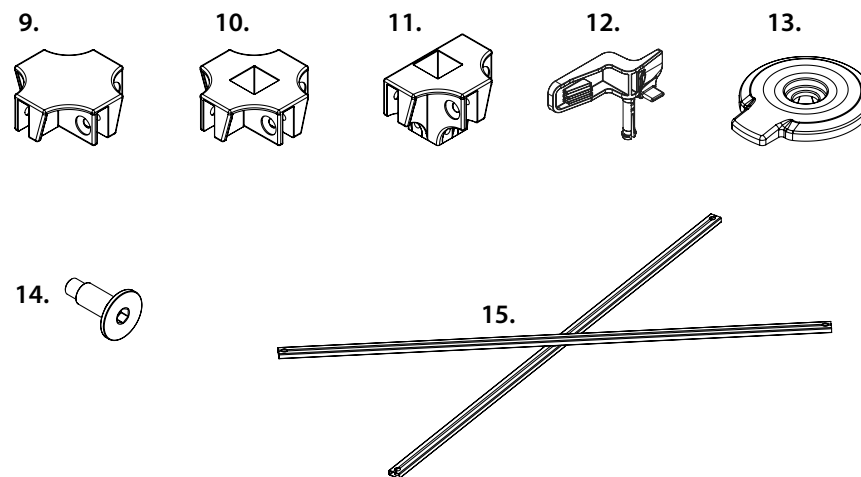

## PRO-TENT 2000 - RICAMBI

Pos.	N. articolo	Denominazione	Prezzo in CHF
1+3	2.806050.N	<b>Gamba angolare</b> , completa di gamba interna (con base quadrata: art. <b>2.806050Q.N</b> )	61.-
	2.806051.N	<b>Gamba angolare, profilo esterno</b>	33.-
2+3	2.806010.N	<b>Gamba centrale</b> , completa di gamba interna (con base quadrata: art. <b>2.806010Q.N</b> )	61.-
	2.806011.N	<b>Gamba centrale, profilo esterno</b>	33.-
3	2.806020	<b>Piede interno</b> con base (con base quadrata: art. <b>2.806020Q</b> )	35.-
4	2.806100.N	<b>Frontone, completo</b> di molla a pressione per frontone	83.-
5	2.809002	<b>Molla a pulsante</b>	1.30
6	2.806400.N	<b>Connettore doppio</b> per gamba d'angolo	3.60
7	2.807010.N	<b>Coperchio profilo esterno</b> , senza linguetta	0.90
8	2.806420.N	<b>Connettore triplo</b> superiore e inferiore per profili del tetto	3.90
9	2.806440.N	<b>Connettore a 4</b> per frontone	5.40
10	2.806441.N	<b>Pattino a 4</b> per frontone	5.30
11	2.806430.N	<b>Connettore a 3</b> per montante centrale	4.90
12	2.806435.N	<b>Sganciatore a pulsante</b> , rosso	0.60
13	5.807020	<b>Coperchio profilo esterno, con linguetta</b> , per punta del frontone, grigio	1.40
14	2.806526.N	<b>Vite M6</b> per connettori per il fissaggio dei profili del tetto	0.60