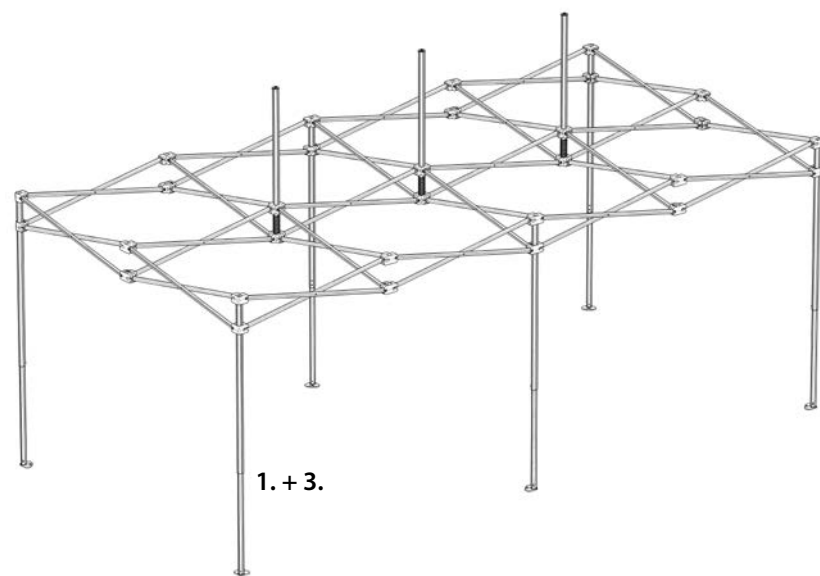

# PRO-TENT 2000 - RICAMBI

## PRO-TENT 2000 - RICAMBI

Pos.	N. articolo	Denominazione	Prezzo in CHF
1+3	2.806050.N	<b>Gamba angolare</b> , completa di gamba interna (con base quadrata: art. <b>2.806050Q.N</b> )	61.-
	2.806051.N	<b>Gamba angolare, profilo esterno</b>	33.-
2+3	2.806010.N	<b>Gamba centrale</b> , completa di gamba interna (con base quadrata: art. <b>2.806010Q.N</b> )	61.-
	2.806011.N	<b>Gamba centrale, profilo esterno</b>	33.-
3	2.806020	<b>Piede interno</b> con base (con base quadrata: art. <b>2.806020Q</b> )	35.-
4	2.806100.N	<b>Frontone, completo</b> di molla a pressione per frontone	83.-
5	2.809002	<b>Molla a pulsante</b>	1.30
6	2.806400.N	<b>Connettore doppio</b> per gamba d'angolo	3.60
7	2.807010.N	<b>Coperchio profilo esterno</b> , senza linguetta	0.90
8	2.806420.N	<b>Connettore triplo</b> superiore e inferiore per profili del tetto	3.90
9	2.806440.N	<b>Connettore a 4</b> per frontone	5.40
10	2.806441.N	<b>Pattino a 4</b> per frontone	5.30
11	2.806430.N	<b>Connettore a 3</b> per montante centrale	4.90
12	2.806435.N	<b>Sganciatore a pulsante</b> , rosso	0.60
13	5.807020	<b>Coperchio profilo esterno, con linguetta</b> , per punta del frontone, grigio	1.40
14	2.806526.N	<b>Vite M6</b> per connettori per il fissaggio dei profili del tetto	0.60