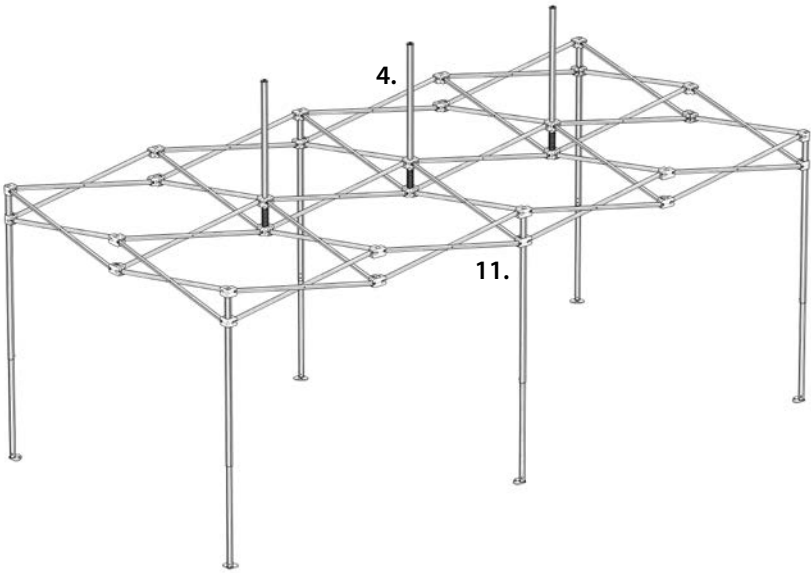

ELENCO DEI RICAMBI PRO-TENT 5000

Valido dal 13/06/2024

PRO-TENT 5000 - RICAMBI

PRO-TENT 5000 - RICAMBI

Pos.	N. articolo	Denominazione	Prezzo in CHF
1	5.806012	Piede angolare completo inferiore e superiore per 3 x 3 m, 4,5 x 3 m e 6 x 3 m	122.–
	5.806018	Piede centrale superiore per 3 x 3 m, 4,5 x 3 m e 6 x 3 m	60.–
	5.806013	Piede angolare completo inferiore e superiore per 4 x 4 m, 6 x 4 m e 8 x 4 m	143.–
	5.806017	Piede centrale superiore per 4 x 4 m, 6 x 4 m e 8 x 4 m	70.–
2	5.806022	Piede centrale completo inferiore e superiore per 6 x 3 m	137.–
	5.806024	Piede centrale superiore per 6 x 3 m	80.–
	5.806023	Piede centrale completo inferiore e superiore per 8 x 4 m	157.–
	5.806025	Piede centrale superiore per 8 x 4 m	90.–
3	5.806030	Piede interno completo con con base, per 3 x 3 m, 4,5 x 3 m e 6 x 3 m	73.–
	5.806031	Piede interno completo con con base, per 4 x 4 m, 6 x 4 m e 8 x 4 m	76.–
4	5.806441	Punta completa (profilo interno ed esterno, connettori a 4, con molla a pressione per punta e coperchio profilo con/senza linguetta, per 3 x 3 m, 4,5 x 3 m e 6 x 3 m)	123.–
	5.806442	Punta completa (profilo interno ed esterno, connettori a 4, con molla a pressione per punta e coperchio profilo con/senza linguetta, per 4 x 4 m, 6 x 4 m e 8 x 4 m)	137.–
5	5.806620	Forbice per 3 x 3 m, 4,5 x 3 m e 6 x 3 m	40.–
	5.806621	Forbice per 4 x 4 m, 6 x 4 m e 8 x 4 m	55.–
6	5.809005	Molla a pulsante per piede parte superiore	2.90
7	5.809006	Molla a pulsante con punta rossa per piede parte inferiore	2.90
8	5.809003	Pulsante per rilascio rosso	0.60
9	5.806015	Barre adattatrici per parete laterale , set da 4 pezzi per 3 x 3 m, 4,5 x 3 m e 6 x 3 m	16.50
	5.806016	Barre adattatrici per parete laterale , set da 4 pezzi per 4 x 4 m, 6 x 4 m e 8 x 4 m	13.20
10	5.806400	Connettore 2-vie per piede angolare	14.60
11	5.806410	Connettore 3-vie per piede centrale o per il collegamento di forbici	21.–