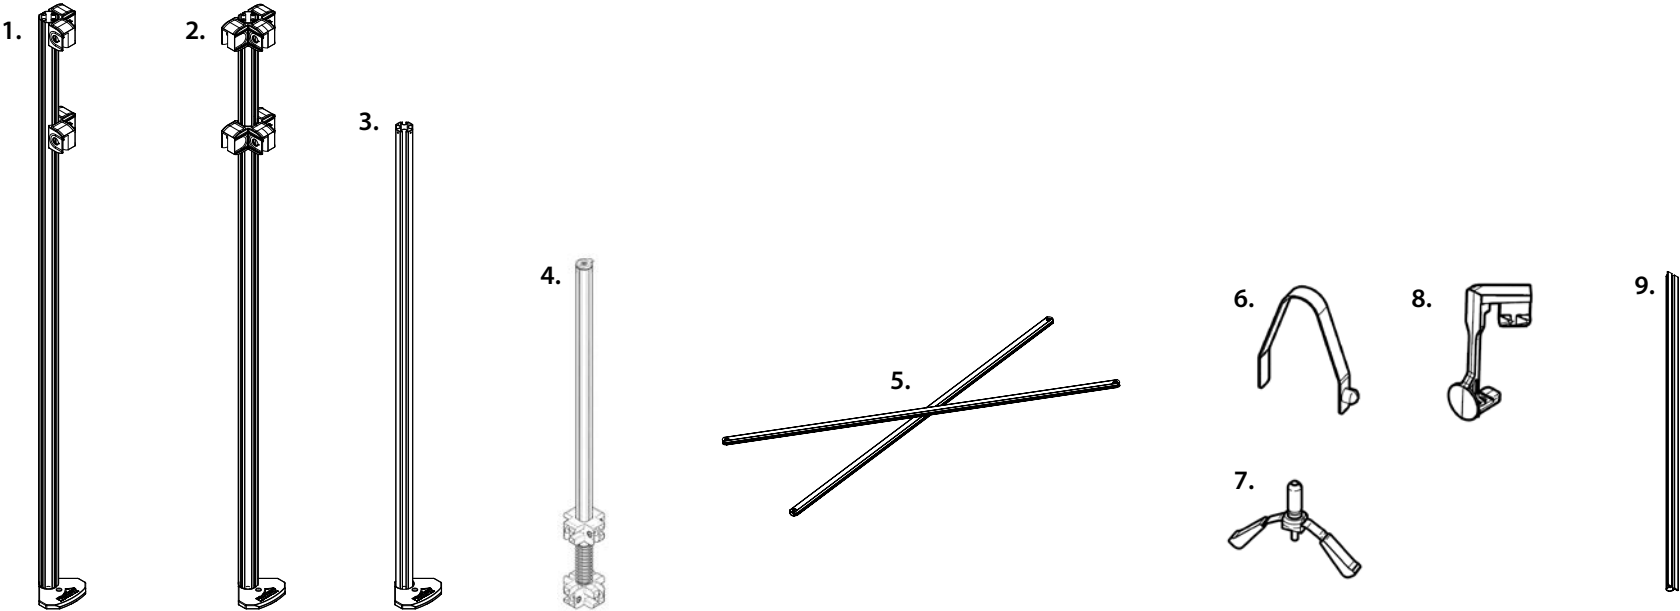

ELENCO DEI RICAMBI PRO-TENT 5000

Valido dal 13/06/2024

PRO-TENT 5000 - RICAMBI

PRO-TENT 5000 - RICAMBI

Pos.	N. articolo	Denominazione	Prezzo in CHF
1	5.806012	Piede angolare completo inferiore e superiore per 3 x 3 m, 4,5 x 3 m e 6 x 3 m	122.–
	5.806018	Piede centrale superiore per 3 x 3 m, 4,5 x 3 m e 6 x 3 m	60.–
	5.806013	Piede angolare completo inferiore e superiore per 4 x 4 m, 6 x 4 m e 8 x 4 m	143.–
	5.806017	Piede centrale superiore per 4 x 4 m, 6 x 4 m e 8 x 4 m	70.–
2	5.806022	Piede centrale completo inferiore e superiore per 6 x 3 m	137.–
	5.806024	Piede centrale superiore per 6 x 3 m	80.–
	5.806023	Piede centrale completo inferiore e superiore per 8 x 4 m	157.–
	5.806025	Piede centrale superiore per 8 x 4 m	90.–
3	5.806030	Piede interno completo con con base, per 3 x 3 m, 4,5 x 3 m e 6 x 3 m	73.–
	5.806031	Piede interno completo con con base, per 4 x 4 m, 6 x 4 m e 8 x 4 m	76.–
4	5.806441	Punta completa (profilo interno ed esterno, connettori a 4, con molla a pressione per punta e coperchio profilo con/senza linguetta, per 3 x 3 m, 4,5 x 3 m e 6 x 3 m)	123.–
	5.806442	Punta completa (profilo interno ed esterno, connettori a 4, con molla a pressione per punta e coperchio profilo con/senza linguetta, per 4 x 4 m, 6 x 4 m e 8 x 4 m)	137.–
5	5.806620	Forbice per 3 x 3 m, 4,5 x 3 m e 6 x 3 m	40.–
	5.806621	Forbice per 4 x 4 m, 6 x 4 m e 8 x 4 m	55.–
6	5.809005	Molla a pulsante per piede parte superiore	2.90
7	5.809006	Molla a pulsante con punta rossa per piede parte inferiore	2.90
8	5.809003	Pulsante per rilascio rosso	0.60
9	5.806015	Barre adattatrici per parete laterale , set da 4 pezzi per 3 x 3 m, 4,5 x 3 m e 6 x 3 m	16.50
	5.806016	Barre adattatrici per parete laterale , set da 4 pezzi per 4 x 4 m, 6 x 4 m e 8 x 4 m	13.20
10	5.806400	Connettore 2-vie per piede angolare	14.60
11	5.806410	Connettore 3-vie per piede centrale o per il collegamento di forbici	21.–