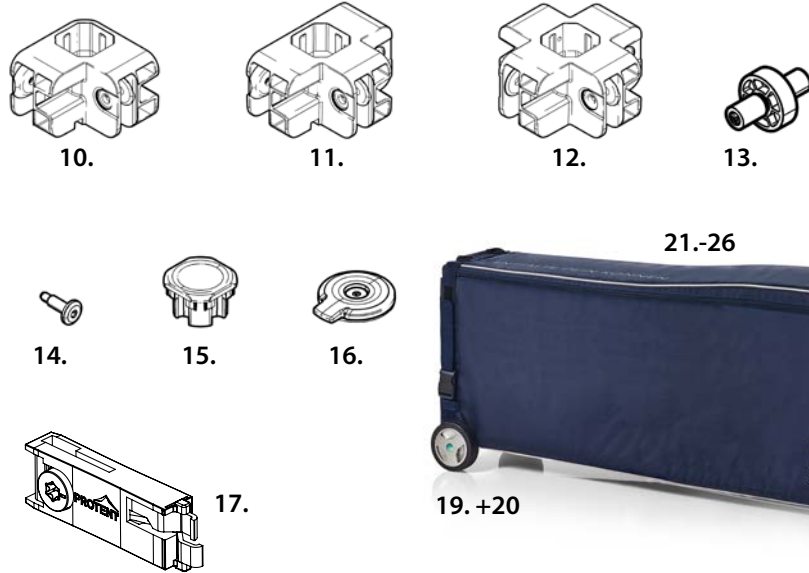

ELENCO DEI RICAMBI PRO-TENT 5000

Valido dal 13/06/2024

PRO-TENT 5000 - RICAMBI

PRO-TENT 5000 - RICAMBI

Pos.	N. articolo	Denominazione	Prezzo in CHF
1	5.806012	Piede angolare completo inferiore e superiore per 3 x 3 m, 4,5 x 3 m e 6 x 3 m	122.–
	5.806018	Piede centrale superiore per 3 x 3 m, 4,5 x 3 m e 6 x 3 m	60.–
	5.806013	Piede angolare completo inferiore e superiore per 4 x 4 m, 6 x 4 m e 8 x 4 m	143.–
	5.806017	Piede centrale superiore per 4 x 4 m, 6 x 4 m e 8 x 4 m	70.–
2	5.806022	Piede centrale completo inferiore e superiore per 6 x 3 m	137.–
	5.806024	Piede centrale superiore per 6 x 3 m	80.–
	5.806023	Piede centrale completo inferiore e superiore per 8 x 4 m	157.–
	5.806025	Piede centrale superiore per 8 x 4 m	90.–
3	5.806030	Piede interno completo con con base, per 3 x 3 m, 4,5 x 3 m e 6 x 3 m	73.–
	5.806031	Piede interno completo con con base, per 4 x 4 m, 6 x 4 m e 8 x 4 m	76.–
4	5.806441	Punta completa (profilo interno ed esterno, connettori a 4, con molla a pressione per punta e coperchio profilo con/senza linguetta, per 3 x 3 m, 4,5 x 3 m e 6 x 3 m)	123.–
	5.806442	Punta completa (profilo interno ed esterno, connettori a 4, con molla a pressione per punta e coperchio profilo con/senza linguetta, per 4 x 4 m, 6 x 4 m e 8 x 4 m)	137.–
5	5.806620	Forbice per 3 x 3 m, 4,5 x 3 m e 6 x 3 m	40.–
	5.806621	Forbice per 4 x 4 m, 6 x 4 m e 8 x 4 m	55.–
6	5.809005	Molla a pulsante per piede parte superiore	2.90
7	5.809006	Molla a pulsante con punta rossa per piede parte inferiore	2.90
8	5.809003	Pulsante per rilascio rosso	0.60
9	5.806015	Barre adattatrici per parete laterale , set da 4 pezzi per 3 x 3 m, 4,5 x 3 m e 6 x 3 m	16.50
	5.806016	Barre adattatrici per parete laterale , set da 4 pezzi per 4 x 4 m, 6 x 4 m e 8 x 4 m	13.20
10	5.806400	Connettore 2-vie per piede angolare	14.60
11	5.806410	Connettore 3-vie per piede centrale o per il collegamento di forbici	21.–